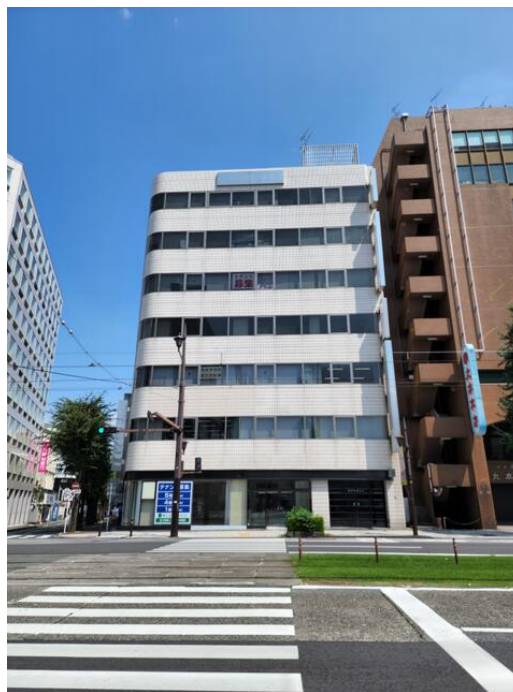

貸店舗・事務所(一部)

熊本城・市役所前駅

熊本市中心区花畑町

専有面積
277.84㎡

築年月
1985年01月

引渡可能時期
即時

電車通り沿い

チェックポイント!

共用部分にトイレあり,給湯,エレベーター2基以上

物件種目	貸店舗・事務所(一部)
最寄駅	熊本城・市役所前
賃料	110.00万円
貸借条件	礼金なし 敷金3ヶ月 保証金なし

物件所在地	熊本県熊本市中心区花畑町		
交通	熊本市健軍線 熊本城・市役所前 徒歩2分		
建物	建物名	熊本花畑ビル 1F	
	構造・規模	SRC 7階建 地下1階/1階部分	
	使用部分積	277.84㎡	間取タイプ
	間取内訳		
築年月	1985年01月	契約期間	2年
管理費等	なし 共益費なし		
土地面積		用途地域	
駐車場	有 27,500円/月 空き1台		
現況	空	引渡可能時期	即時
接道状況(角地・間口)	角地:2方道路 西36.0m 公道 北11.0m 公道		
設備	共用部分にトイレあり,給湯,エレベーター2基以上		
備考	電車通り沿、セキュリティーカード使用 機械警備完備 駐車場備考:地下駐車場		